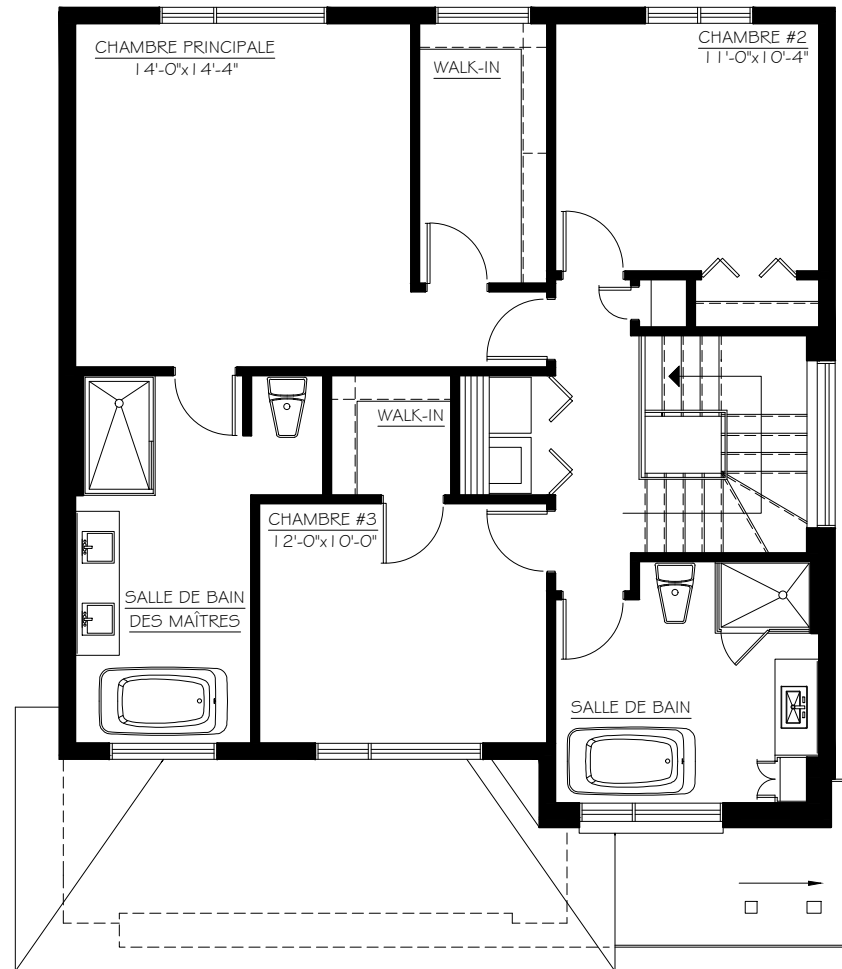

LA PRAIRIE - Le premier étage

SURFACE HABITABLE	
REZ-DE-CHAUSSÉE	748 Pl.Ca.
GARAGE	424 Pl.Ca.

Le plan d'étage est seulement un concept d'artiste. L'acheteur doit vérifier toutes les mesures du plan d'étage. Les spécifications finales peuvent varier et peuvent avoir des changements sans préavis à la seule discrétion du Constructeur. E&OE.

LA PRAIRIE - 2ème étage

SURFACE HABITABLE

ÉTAGE 1028 P.I.C.a.

Le plan d'étage est seulement un concept d'artiste. L'acheteur doit vérifier toutes les mesures du plan d'étage. Les spécifications finales peuvent varier et peuvent avoir des changements sans préavis à la seule discrétion du Constructeur. E&OE.

LA PRAIRIE - Soul-sol

SURFACE HABITABLE
SOUS-SOL FINI 448 Pl.Ca.

Le plan d'étage est seulement un concept d'artiste. L'acheteur doit vérifier toutes les mesures du plan d'étage. Les spécifications finales peuvent varier et peuvent avoir des changements sans préavis à la seule discrétion du Constructeur. E&OE.