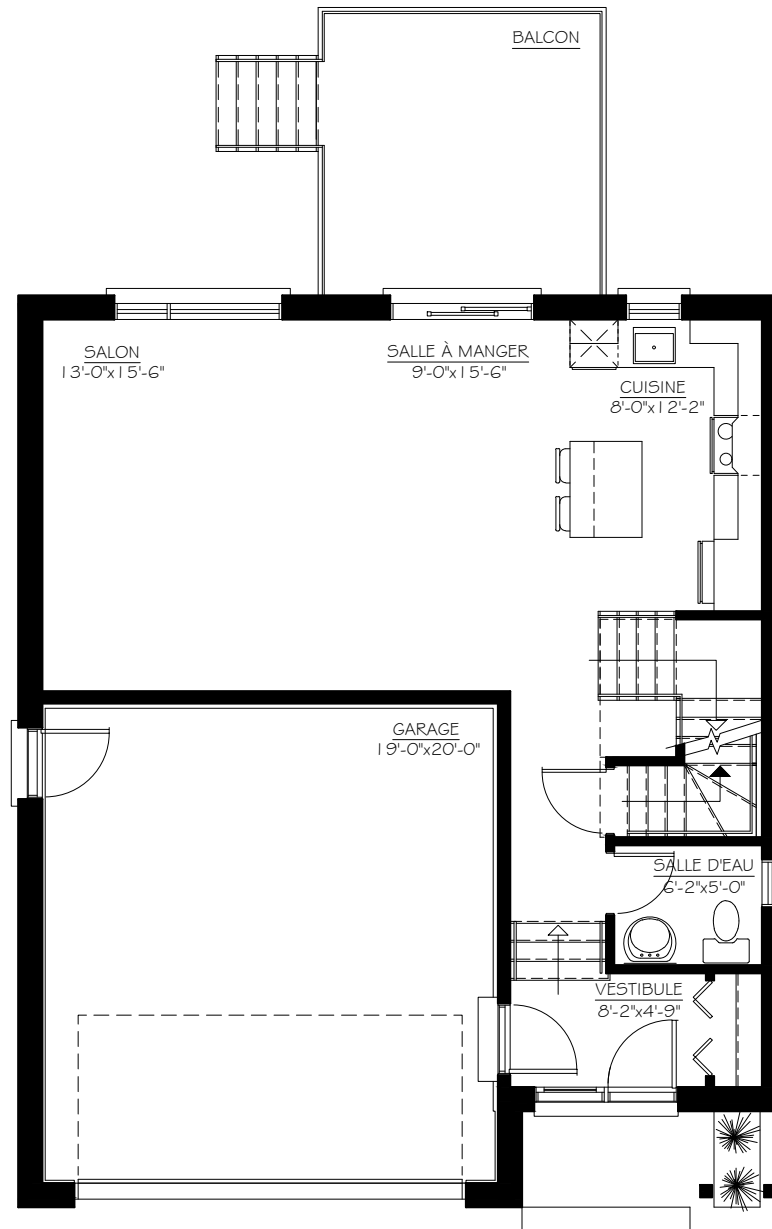

LA PRAIRIE - Le premier étage

SURFACE HABITABLE	
REZ-DE-CHAUSSÉE	748 Pl.Ca.
GARAGE	424 Pl.Ca.

Le plan d'étage est seulement un concept d'artiste. L'acheteur doit vérifier toutes les mesures du plan d'étage. Les spécifications finales peuvent varier et peuvent avoir des changements sans préavis à la seule discrétion du Constructeur. E&OE.

LA PRAIRIE - 2ème étage

SURFACE HABITABLE

ÉTAGE 1028 P.I.C.a.

Le plan d'étage est seulement un concept d'artiste. L'acheteur doit vérifier toutes les mesures du plan d'étage. Les spécifications finales peuvent varier et peuvent avoir des changements sans préavis à la seule discrétion du Constructeur. E&OE.

LA PRAIRIE - Soul-sol

SURFACE HABITABLE
SOUS-SOL FINI 448 Pl.Ca.

Le plan d'étage est seulement un concept d'artiste. L'acheteur doit vérifier toutes les mesures du plan d'étage. Les spécifications finales peuvent varier et peuvent avoir des changements sans préavis à la seule discrétion du Constructeur. E&OE.