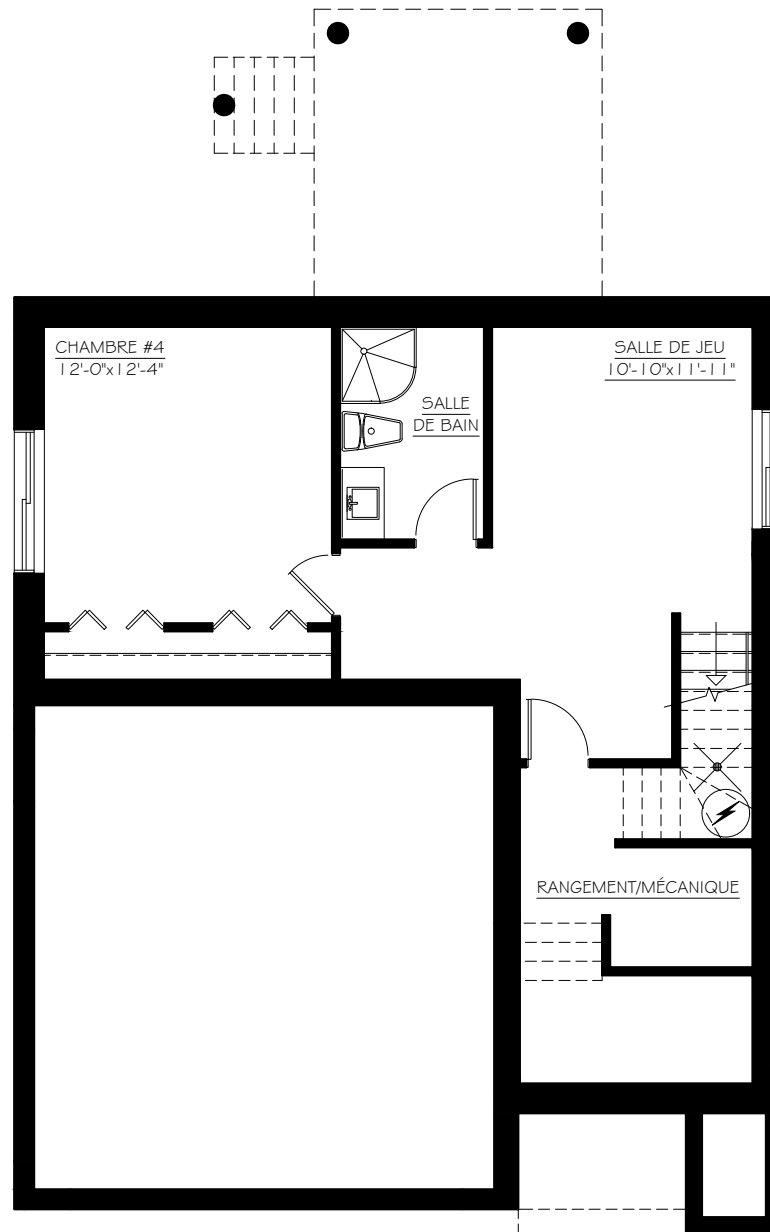

LA PRAIRIE - Le premier étage

SURFACE HABITABLE	
REZ-DE-CHAUSSÉE	748 Pl.Ca.
GARAGE	424 Pl.Ca.

Le plan d'étage est seulement un concept d'artiste. L'acheteur doit vérifier toutes les mesures du plan d'étage. Les spécifications finales peuvent varier et peuvent avoir des changements sans préavis à la seule discrétion du Constructeur. E&OE.

LA PRAIRIE - 2ème étage

SURFACE HABITABLE

ÉTAGE 1028 P.I.C.a.

Le plan d'étage est seulement un concept d'artiste. L'acheteur doit vérifier toutes les mesures du plan d'étage. Les spécifications finales peuvent varier et peuvent avoir des changements sans préavis à la seule discrétion du Constructeur. E&OE.

LA PRAIRIE - Soul-sol

SURFACE HABITABLE
SOUS-SOL FINI 448 Pl.Ca.

Le plan d'étage est seulement un concept d'artiste. L'acheteur doit vérifier toutes les mesures du plan d'étage. Les spécifications finales peuvent varier et peuvent avoir des changements sans préavis à la seule discrétion du Constructeur. E&OE.